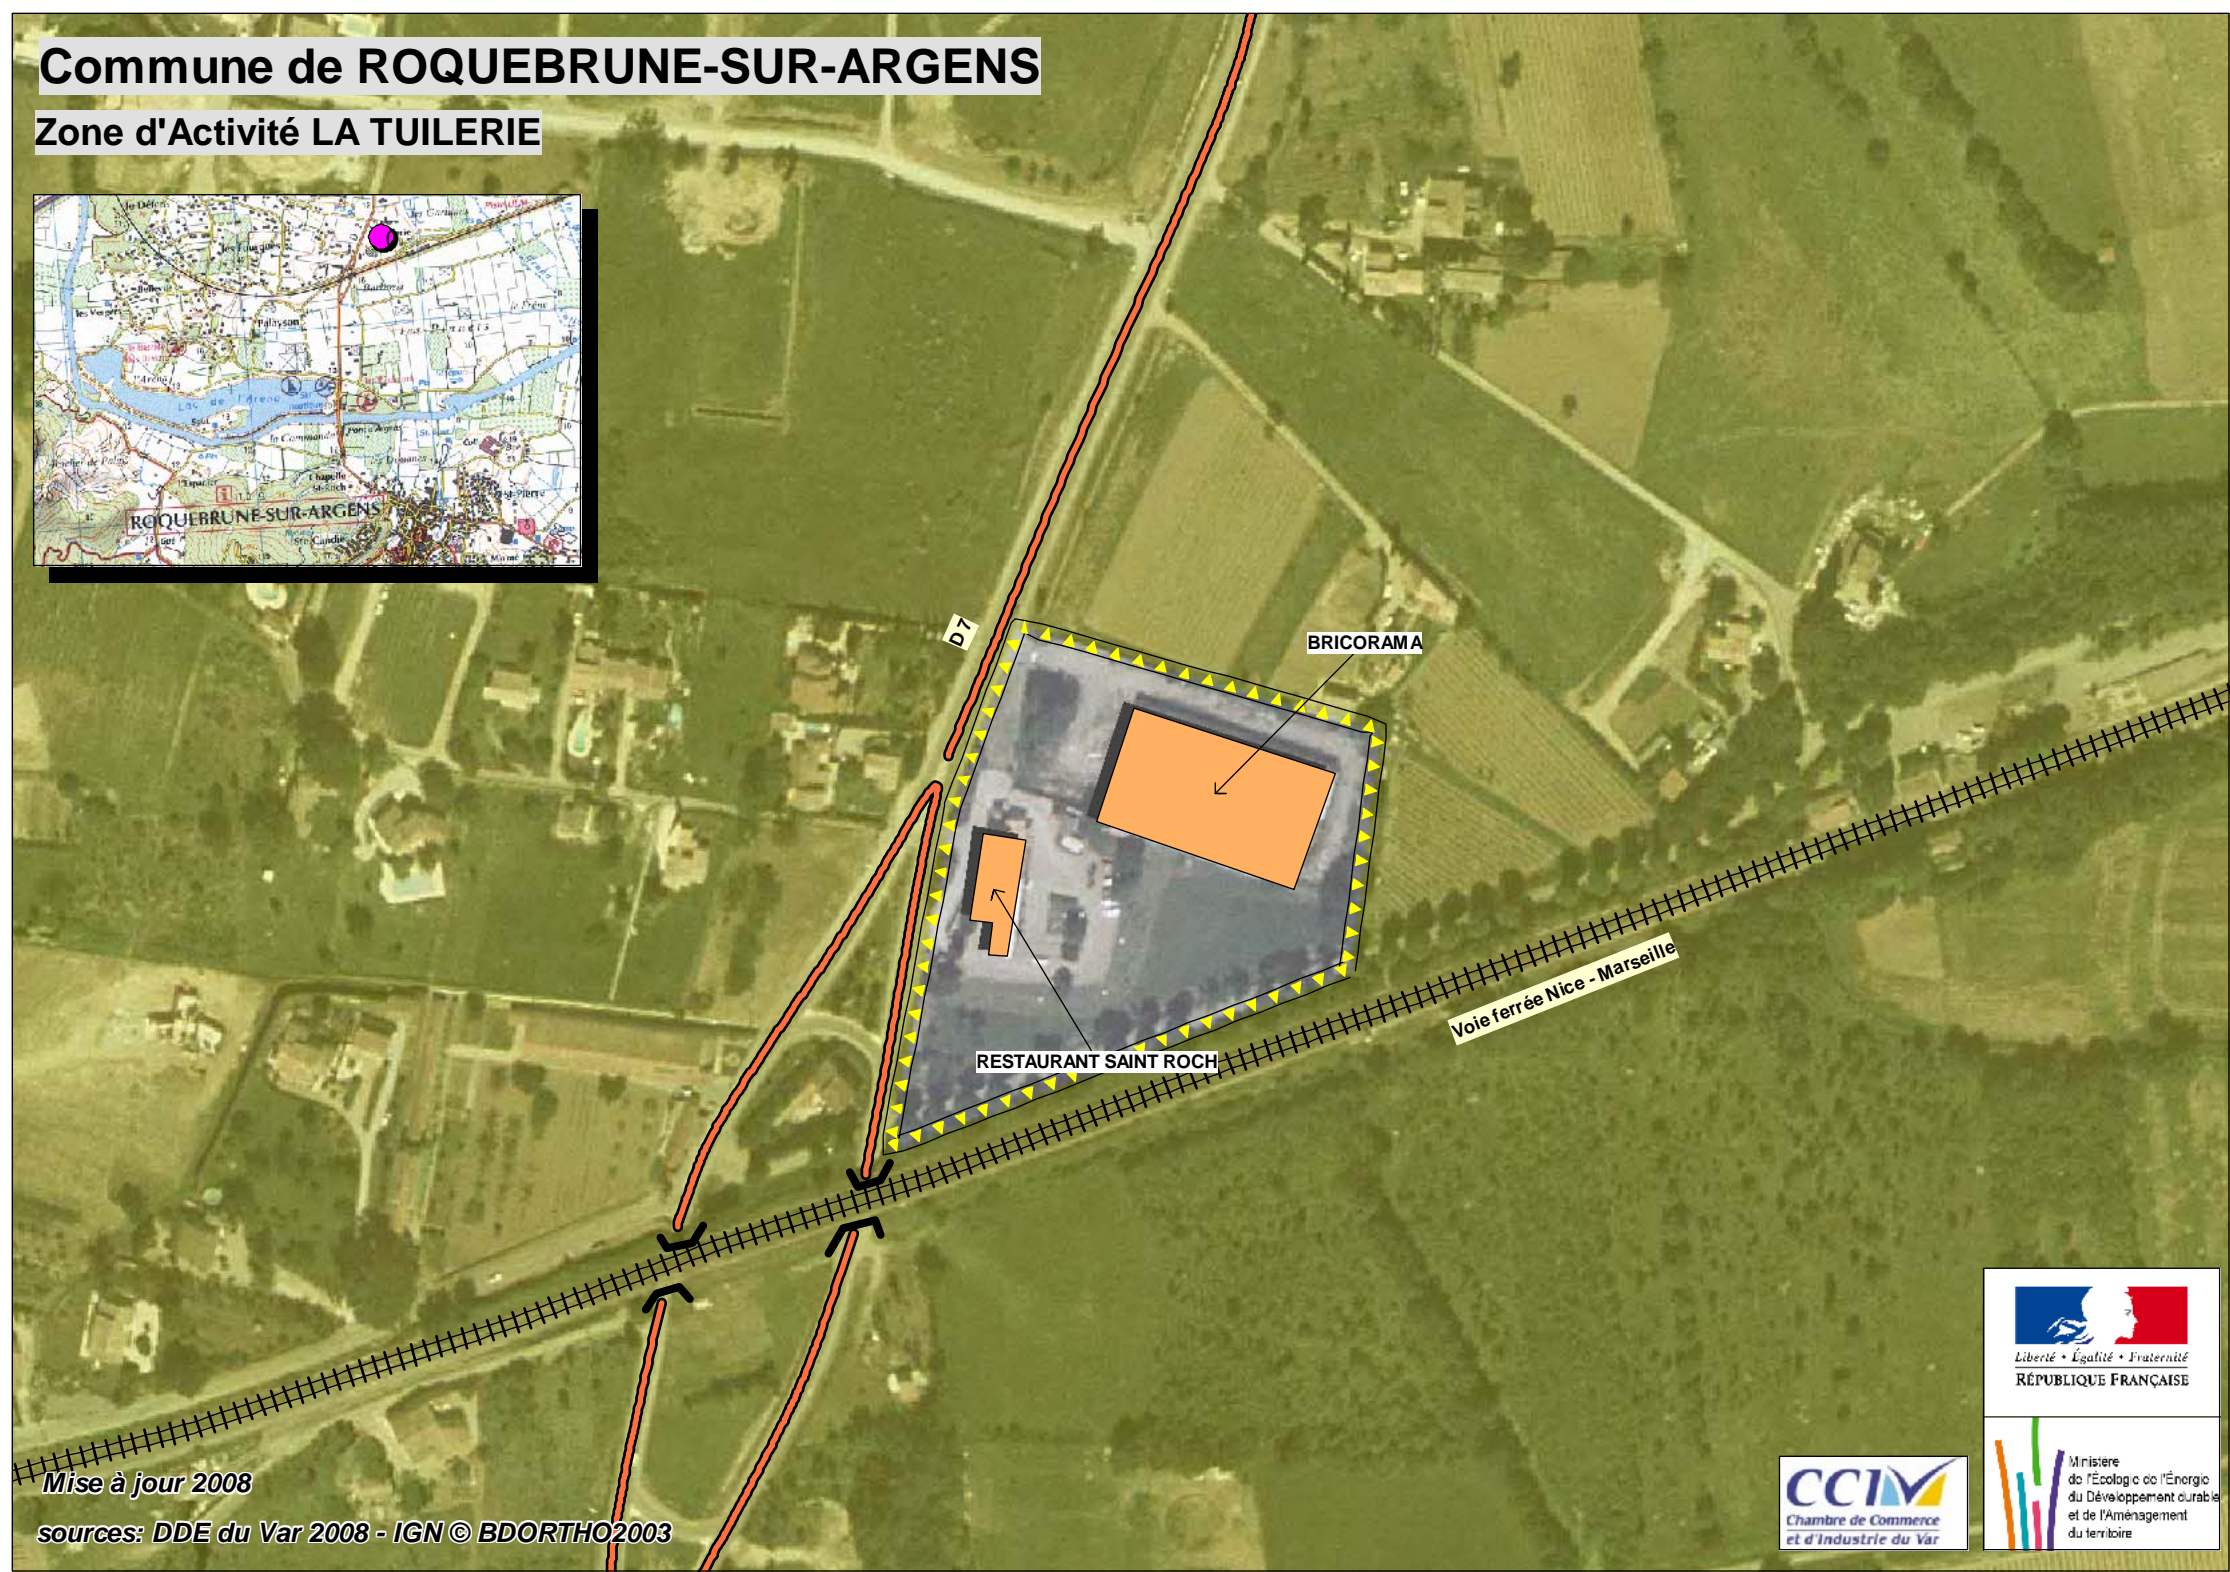

Commune de ROQUEBRUNE-SUR-ARGENS

Zone d'Activité LA TUILERIE

Mise à jour 2008

sources: DDE du Var 2008 - IGN © BDORTHO2003