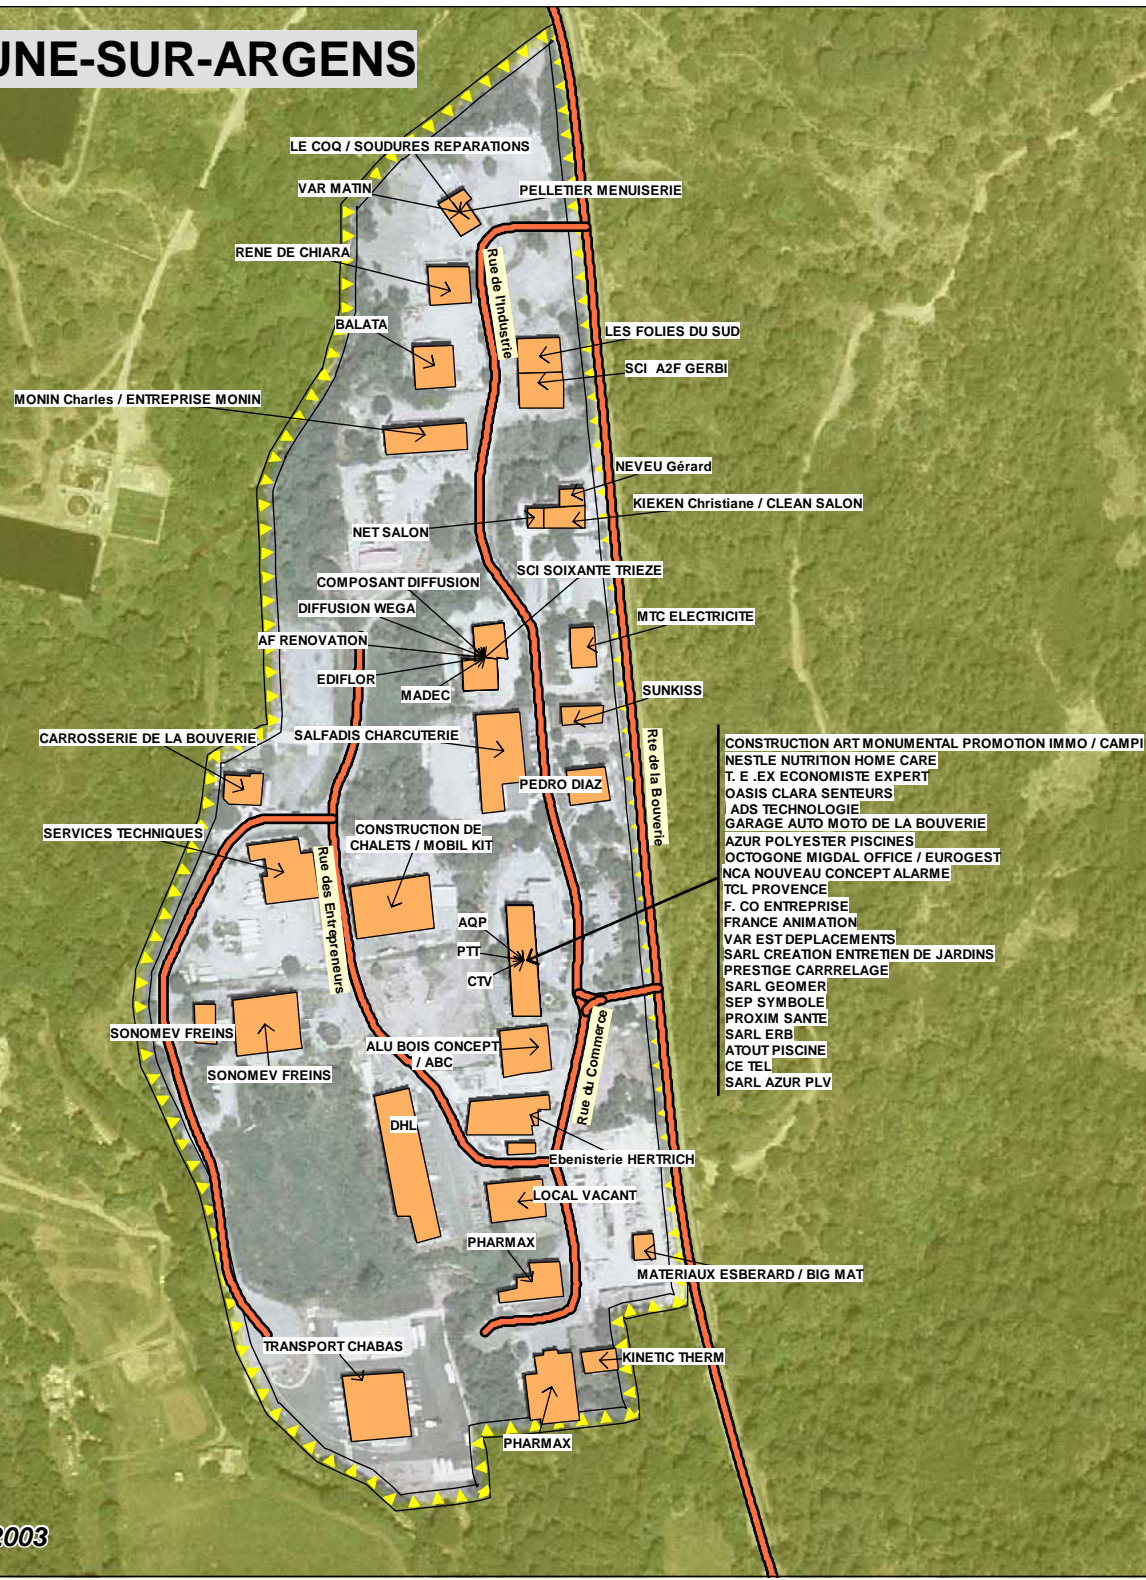

Commune de ROQUEBRUNE-SUR-ARGENS

Zone d'Activité LA BOUVERIE

- CONSTRUCTION ART MONUMENTAL PROMOTION IMMO / CAMPI
- NESTLE NUTRITION HOME CARE
- T. E. EX ECONOMISTE EXPERT
- OASIS CLARA SENTEURS
- ADS TECHNOLOGIE
- GARAGE AUTO MOTO DE LA BOUVERIE
- AZUR POLYESTER PISCINES
- OCTOGONE MIGDAL OFFICE / EUROGEST
- NCA NOUVEAU CONCEPT ALARME
- TCL PROVENCE
- F. CO ENTREPRISE
- FRANCE ANIMATION
- VAR EST DEPLACEMENTS
- SARL CREATION ENTRETIEN DE JARDINS
- PRESTIGE CARRRELAGE
- SARL GEOMER
- SEP SYMBOLE
- PROXIM SANTE
- SARL ERB
- ATOUT PISCINE
- CE TEL
- SARL AZUR PLV

Mise à jour 2008

sources: DDE du Var 2008 - IGN © BDORTHO2003