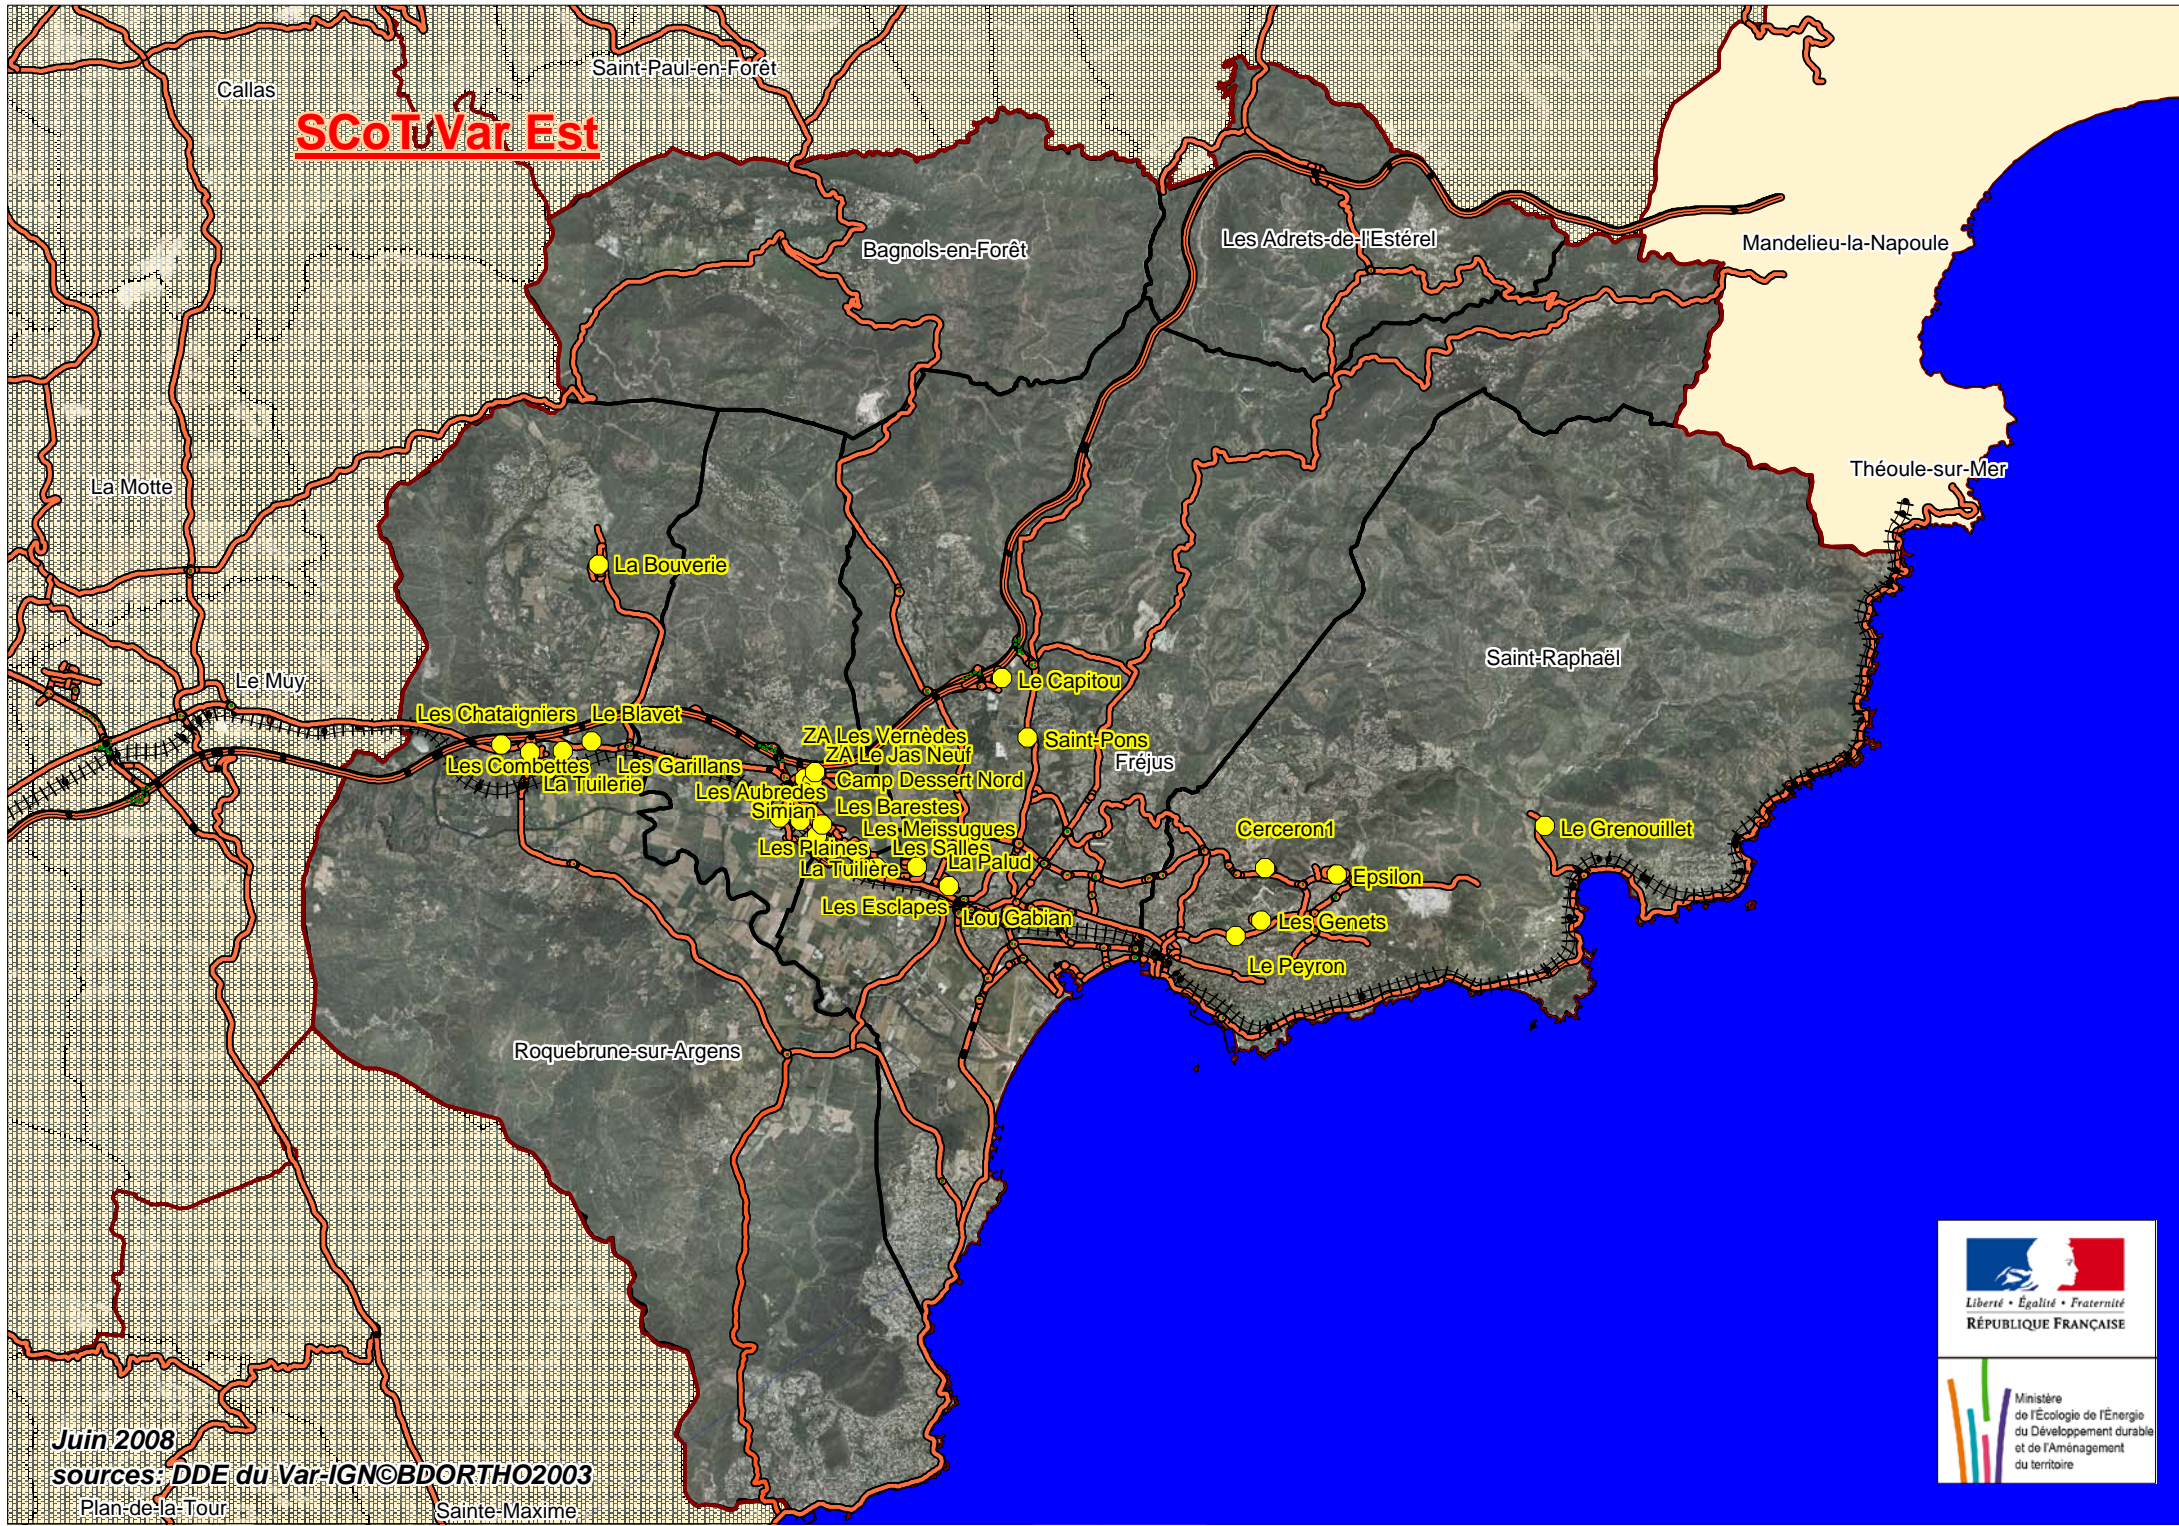

SCoT Var Est

Juin 2008
sources: DDE du Var-IGN©BDORTHO2003
Plan-de-la-Tour Sainte-Maxime