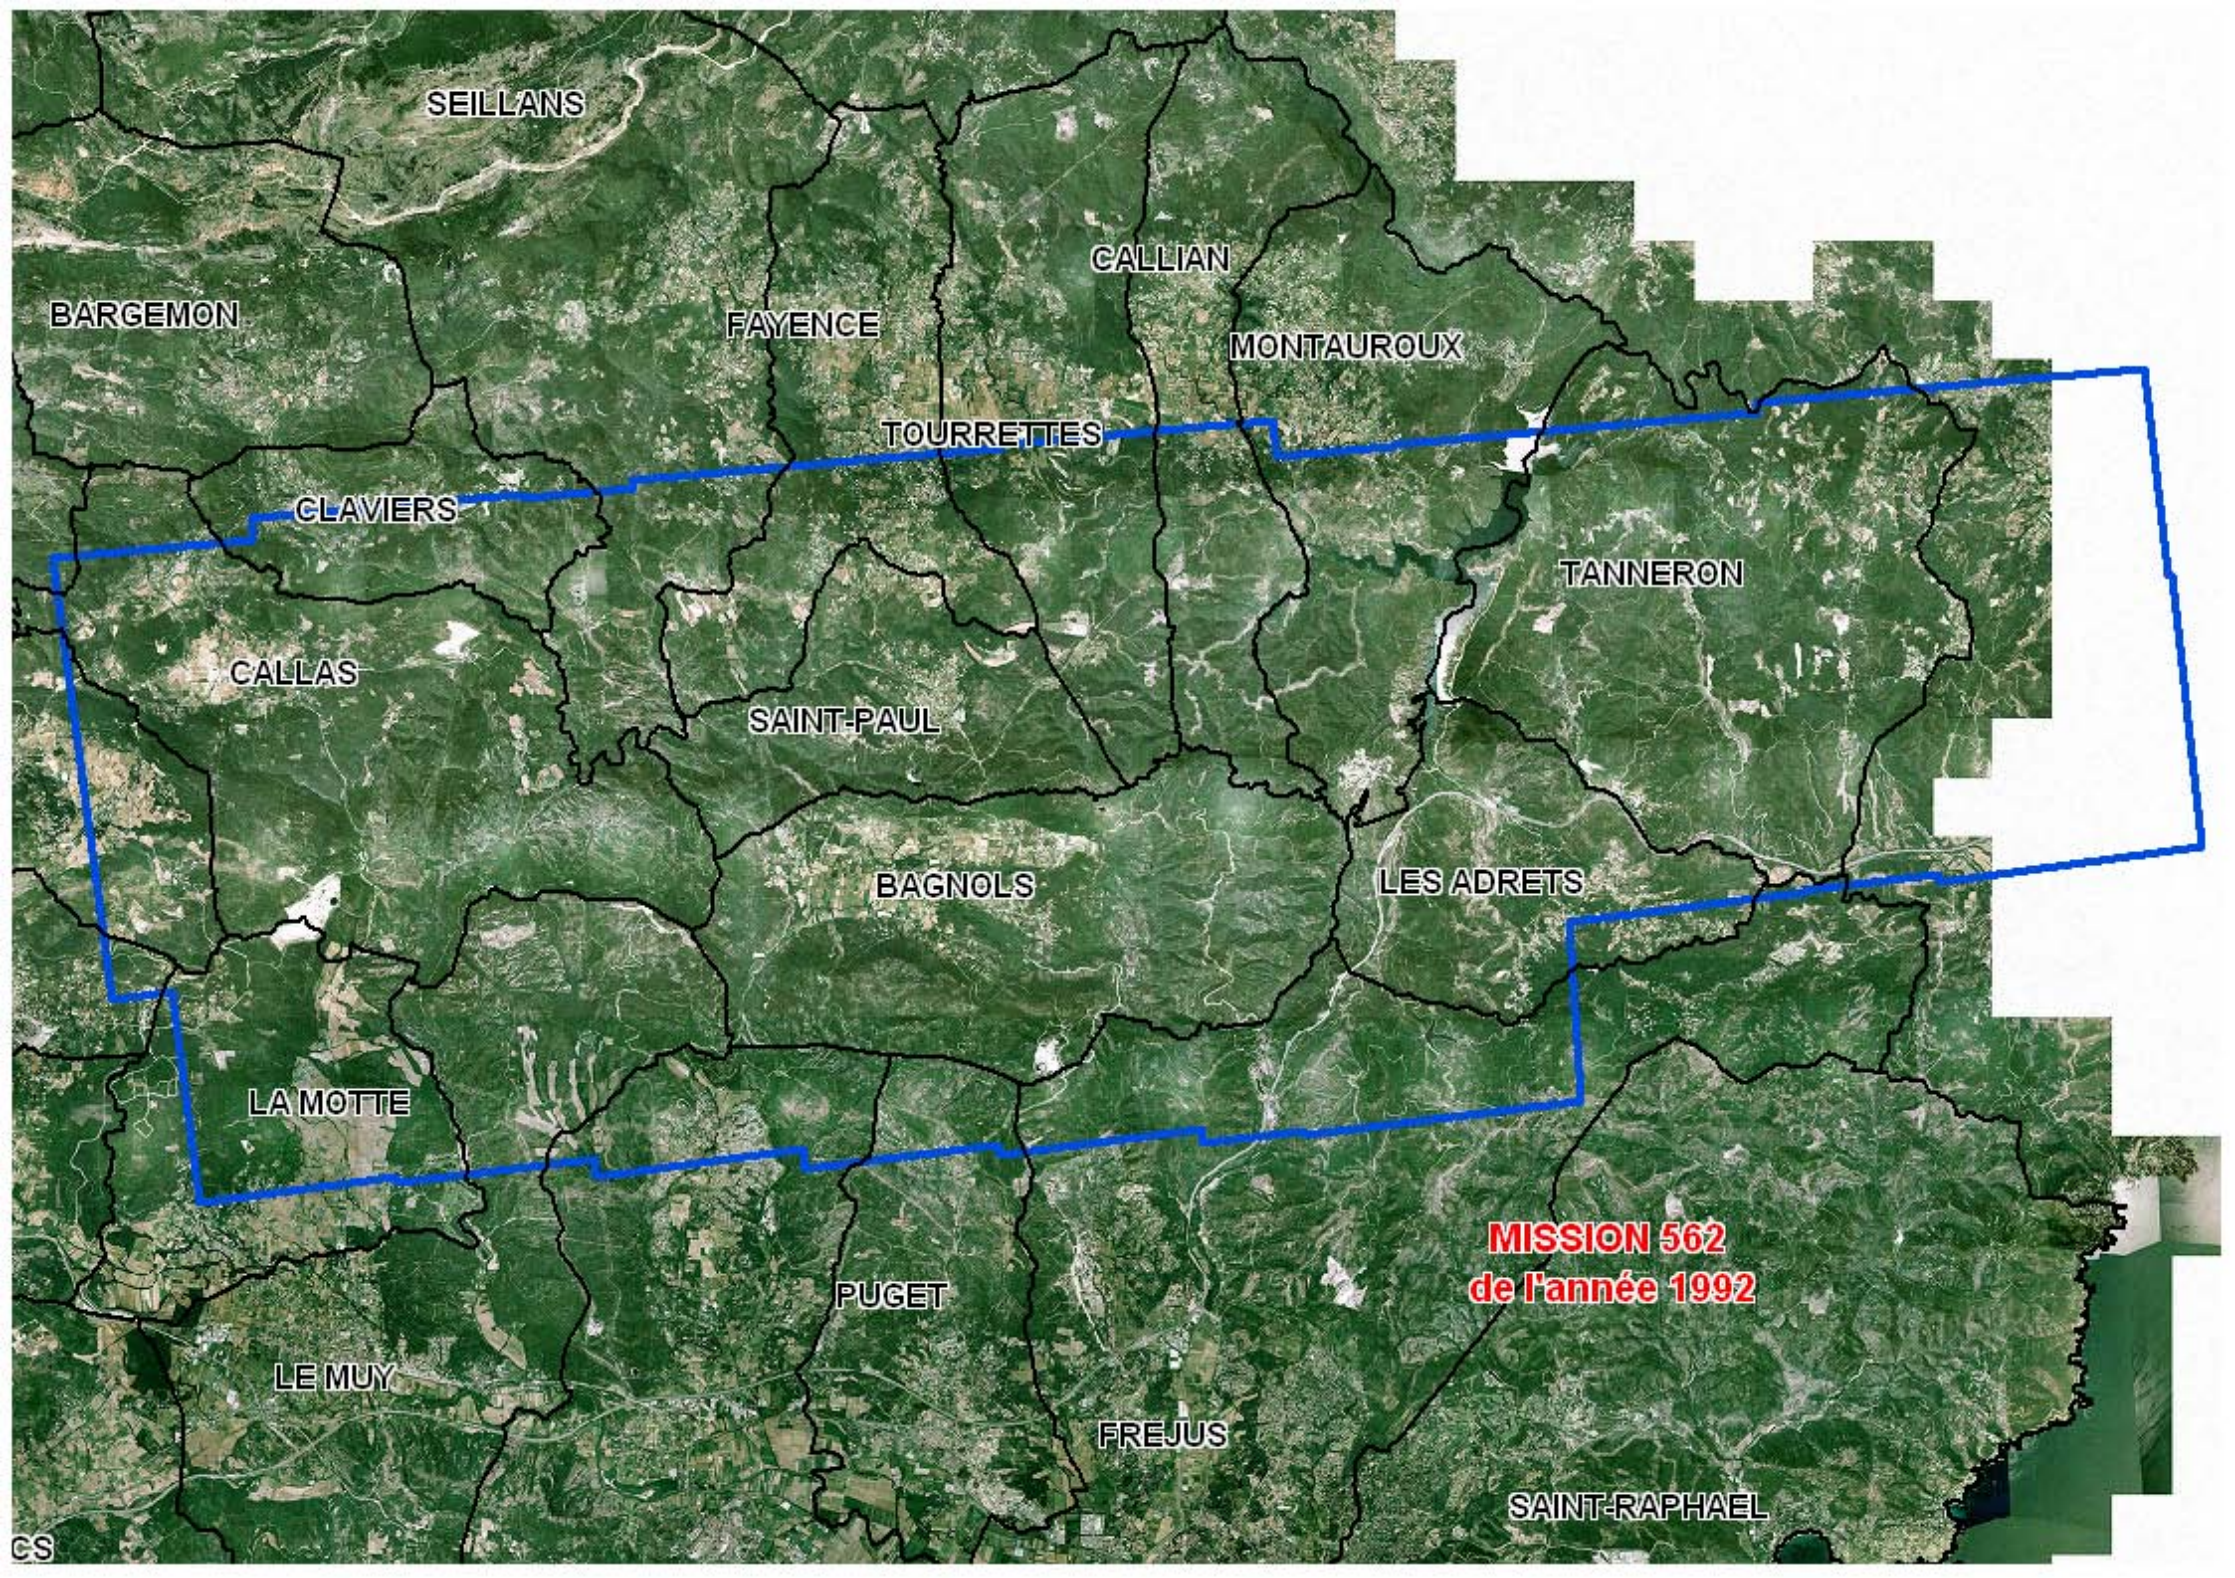

MISSION 562 de l'année 1992

Région de BAGNOLS-EN-FORET

Communes :

LES ADRETS
BAGNOLS-EN-FORET
CALLAS
CALLIAN
CLAVIERS
FAYENCE
LA MOTTE
MONTAUROUX
LE MUY
ST PAUL-EN-FORET
TANNERON

Cette mission comporte des photos aériennes en couleur (28 sont présentées sur le site)

Format : 24x24

Echelle : 1/120 000ème

Source : Aériel

**Ces photos sont visualisables
dans la partie SIG INTERACTIF - CARTES - Photothèque**

SEILLANS

BARGEMON

CALLIAN

FAYENCE

MONTAUROUX

TOURRETTES

CLAVIERS

TANNERON

CALLAS

SAINT-PAUL

BAGNOLS

LES ADRETS

LA MOTTE

**MISSION 562
de l'année 1992**

PUGET

LE MUY

FREJUS

SAINT-RAPHAEL