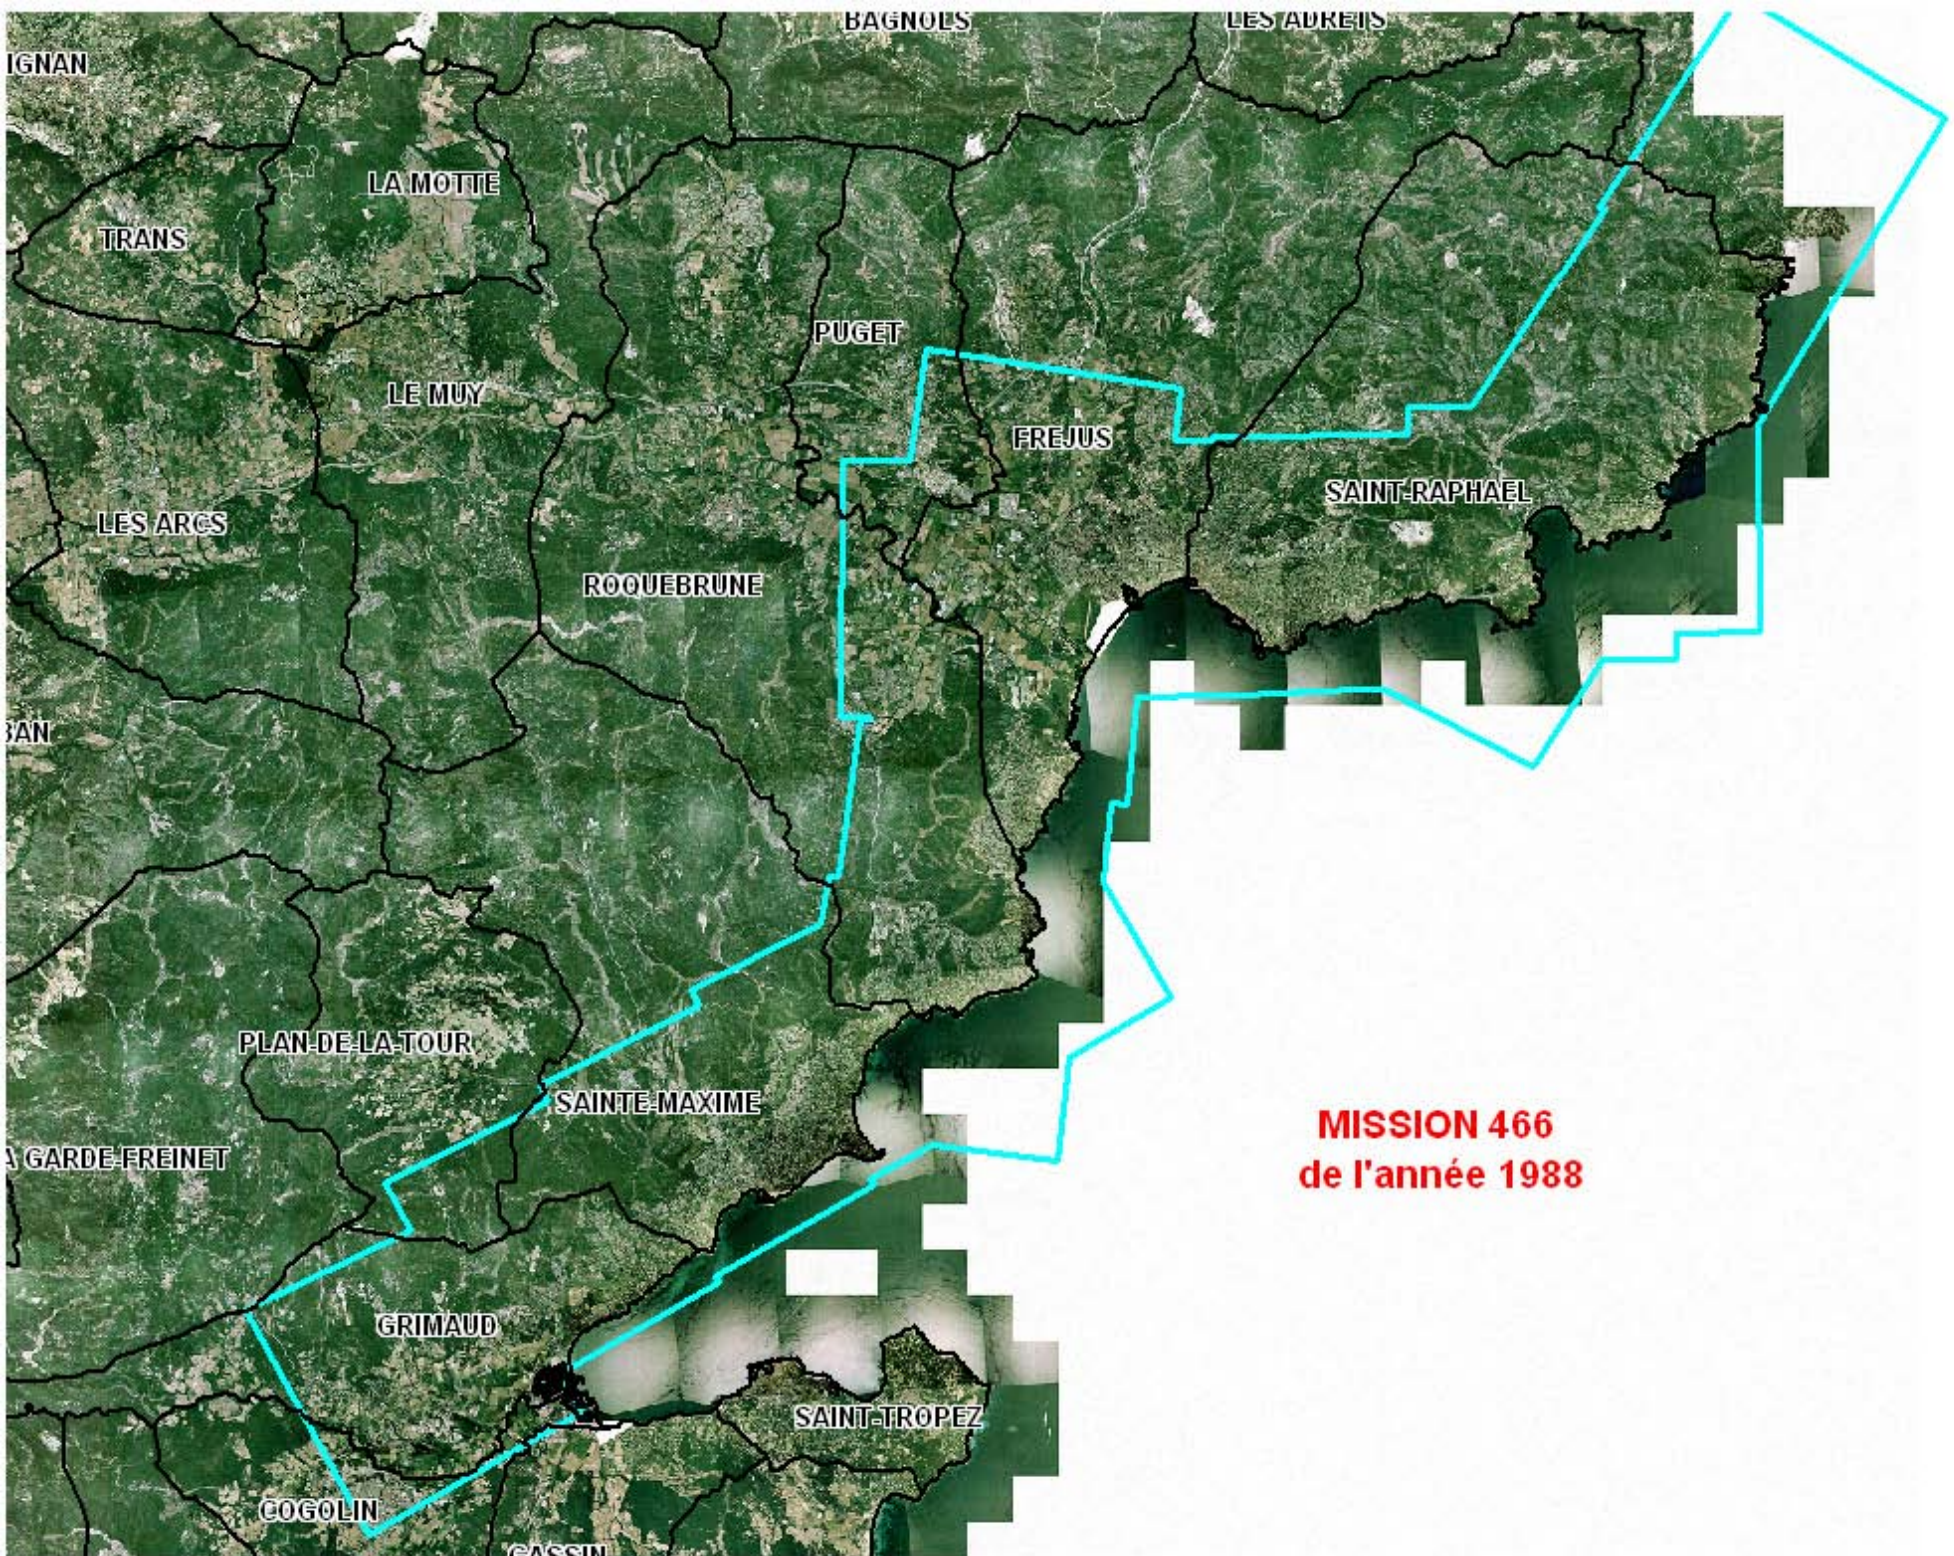

## **MISSION 466 de l'année 1988**

### Communes :

FREJUS  
GRIMAUD  
ROQUEBRUNE  
ST RAPHAEL  
STE MAXIME

Cette mission comporte des photos aériennes en couleur (18 sont présentées sur le site)

Format : 24x24

Echelle : 1/25 000ème

Source : Aériel

-----  
**Ces photos sont visualisables  
dans la partie SIG INTERACTIF - CARTES - Photohèque**  
-----

**MISSION 466**  
**de l'année 1988**