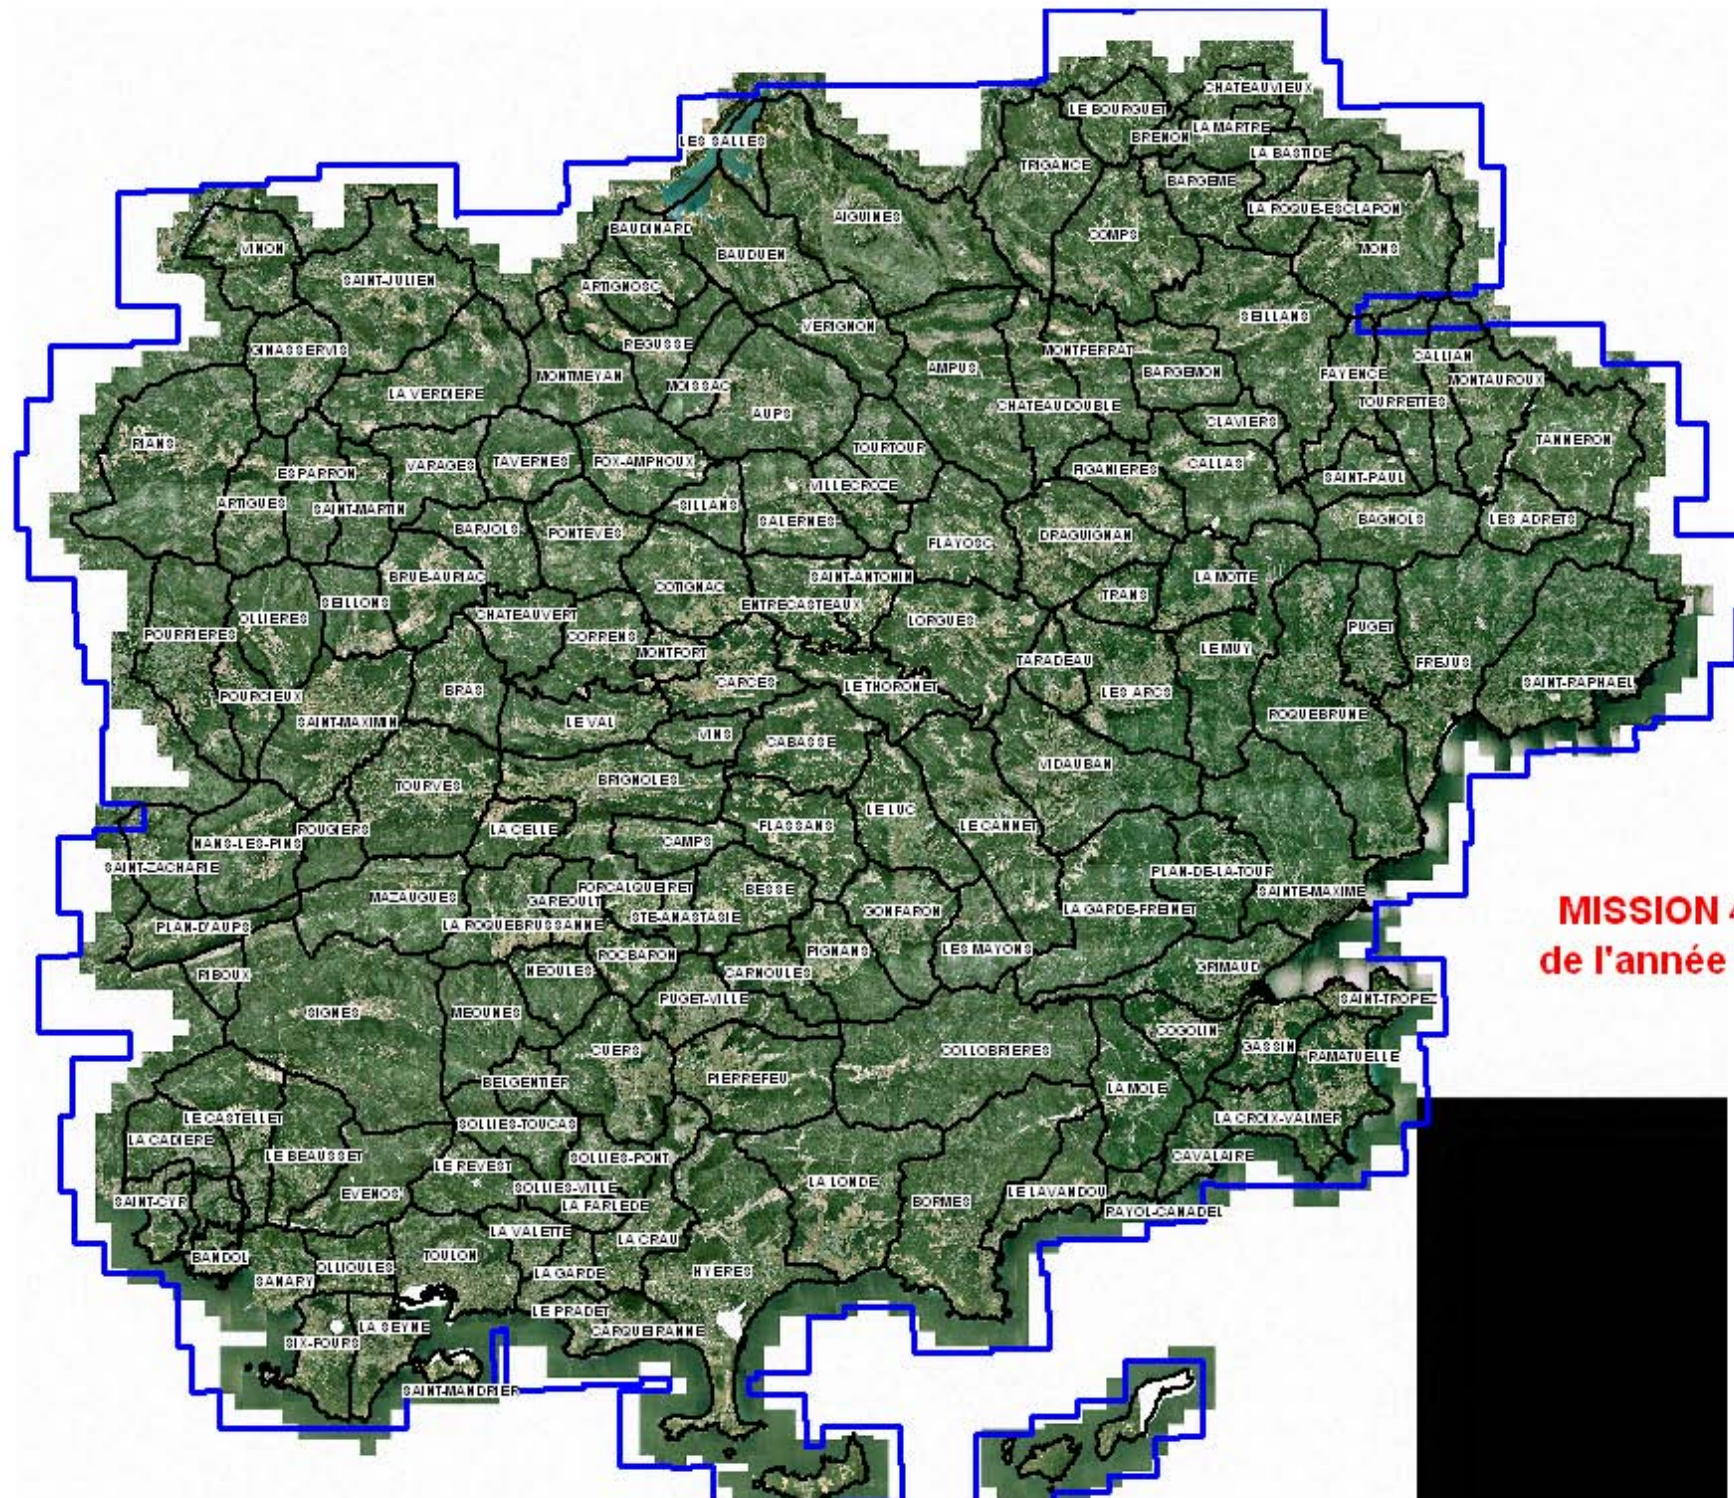

MISSION 420 de l'année 1986/87

Communes :

TOUTES COMMUNES

Cette mission comporte 618 photos aériennes en noir et blanc (587 sont présentées sur le site)

Format : 24x24

Echelle : 1/4 000ème

Source : Aériel

**Ces photos sont visualisables
dans la partie SIG INTERACTIF - CARTES - Photothèque**

MISSION 420
de l'année 1986/87