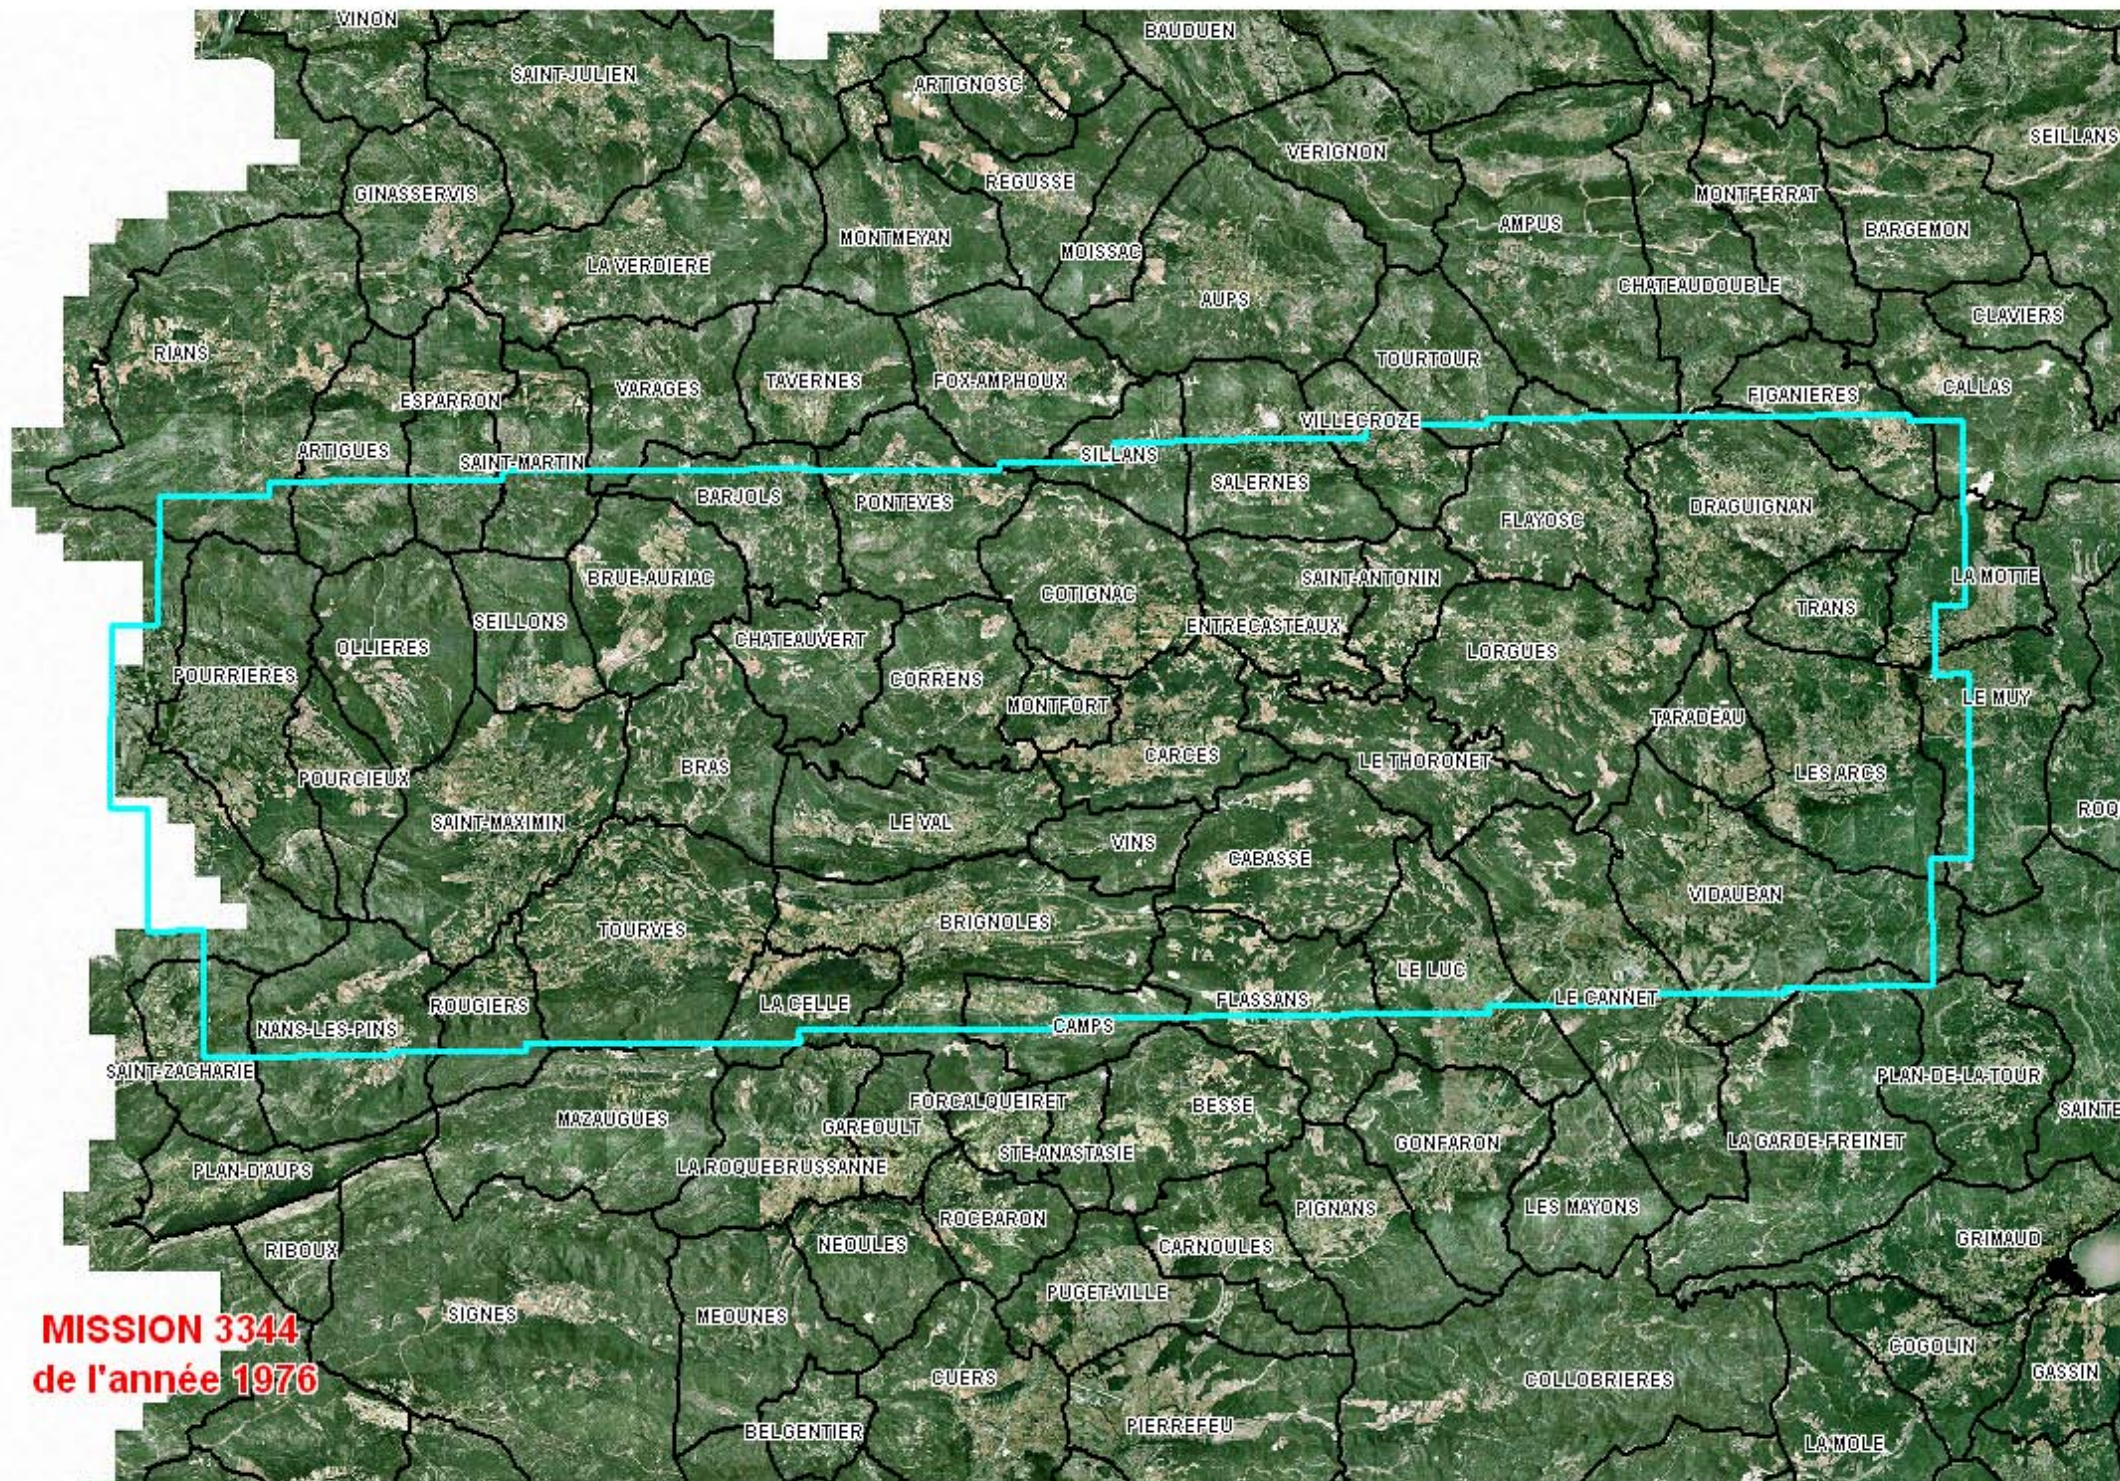

MISSION 3344 de l'année 1976

BRIGNOLES - DRAGUIGNAN

Communes :

LES ARCS
BARJOLS
BRAS
BRIGNOLES
BRUE AURIAC
CABASSE
LE CANNET
LA CELLE
CHATEAUVERT
CORRENS
COTIGNAC
DRAGUIGNAN
FLAYOSC
LORGUES
LE LUC
NANS LES PINS
PONTEVES
POURCIEUX
POURRIERES
ROUGIERS
ST ANTONIN
SALERNES
SEILLONS
ST MAXIMIN
TARADEAU

TOURVES
TRANS
LE VAL
VIDAUBAN
VINS

Cette mission comporte des photos aériennes en noir et blanc (54 sont présentées sur le site)

Format : 24x24

Echelle : 1/30 000ème

Source : IGN

Ces photos sont visualisables
dans la partie SIG INTERACTIF - CARTES - Photothèque

MISSION 3344
de l'année 1976