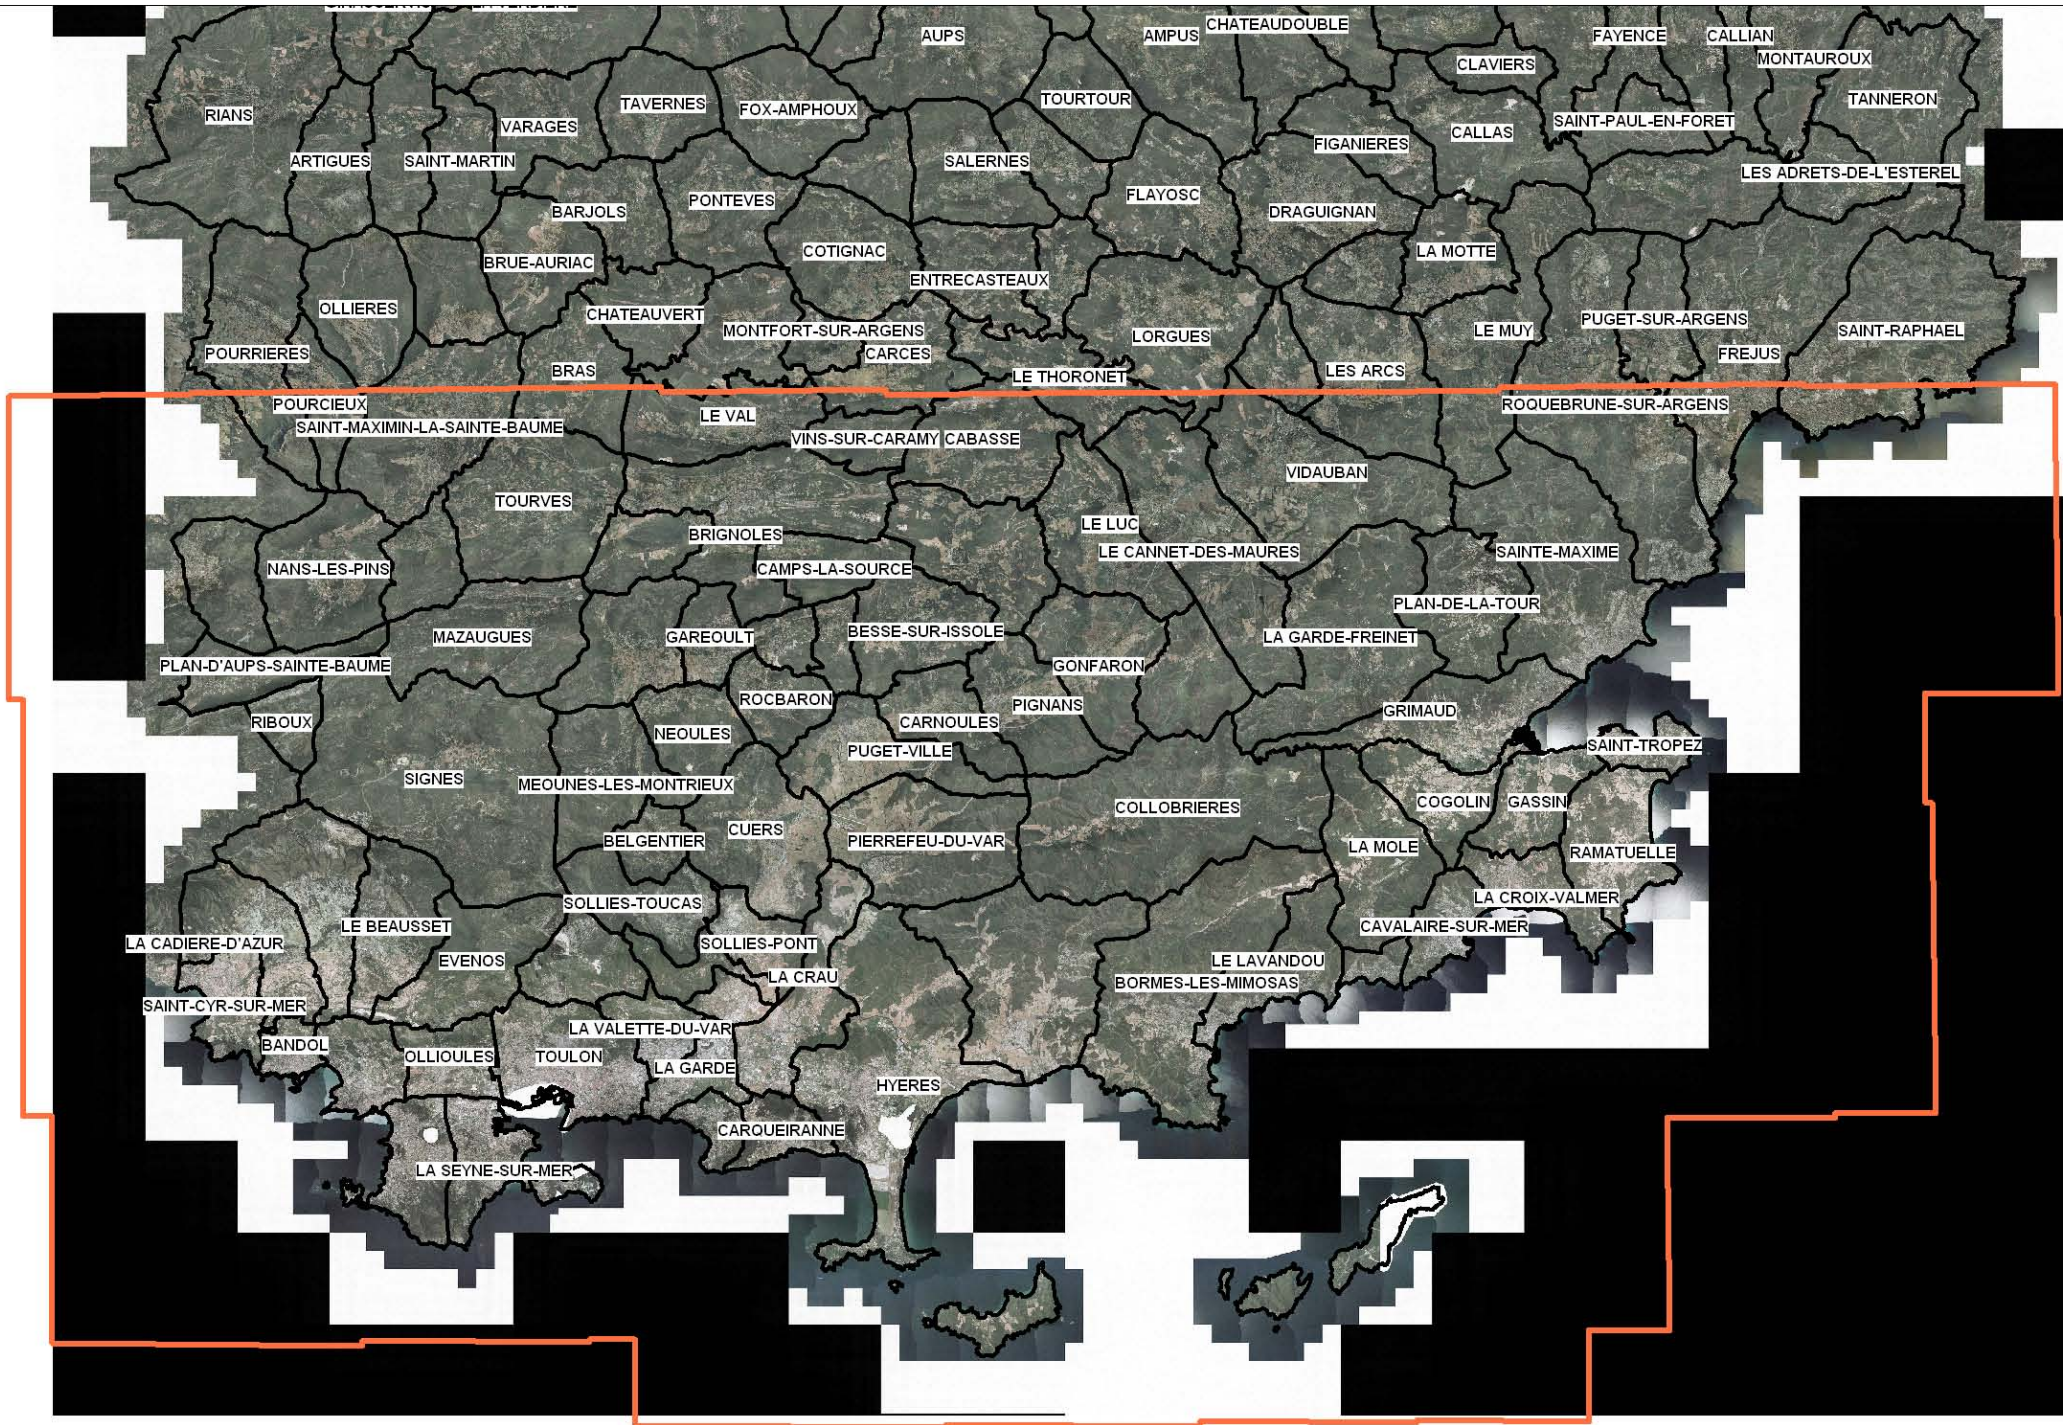

MISSION 7023 /600 de l'année 1979

Communes :

SUD VAR

Cette mission comporte 60 photos aériennes en noir et blanc (22 de ces photos sont présentées sur le site, 17 ne sont pas disponibles pour le moment)

Format : 24x24

Echelle : 1/60 000

Source : IGN

**Ces photos sont visualisables
dans la partie SIG INTERACTIF - CARTES - Photothèque**

**MISSION 7023/600
de l'année 1979**