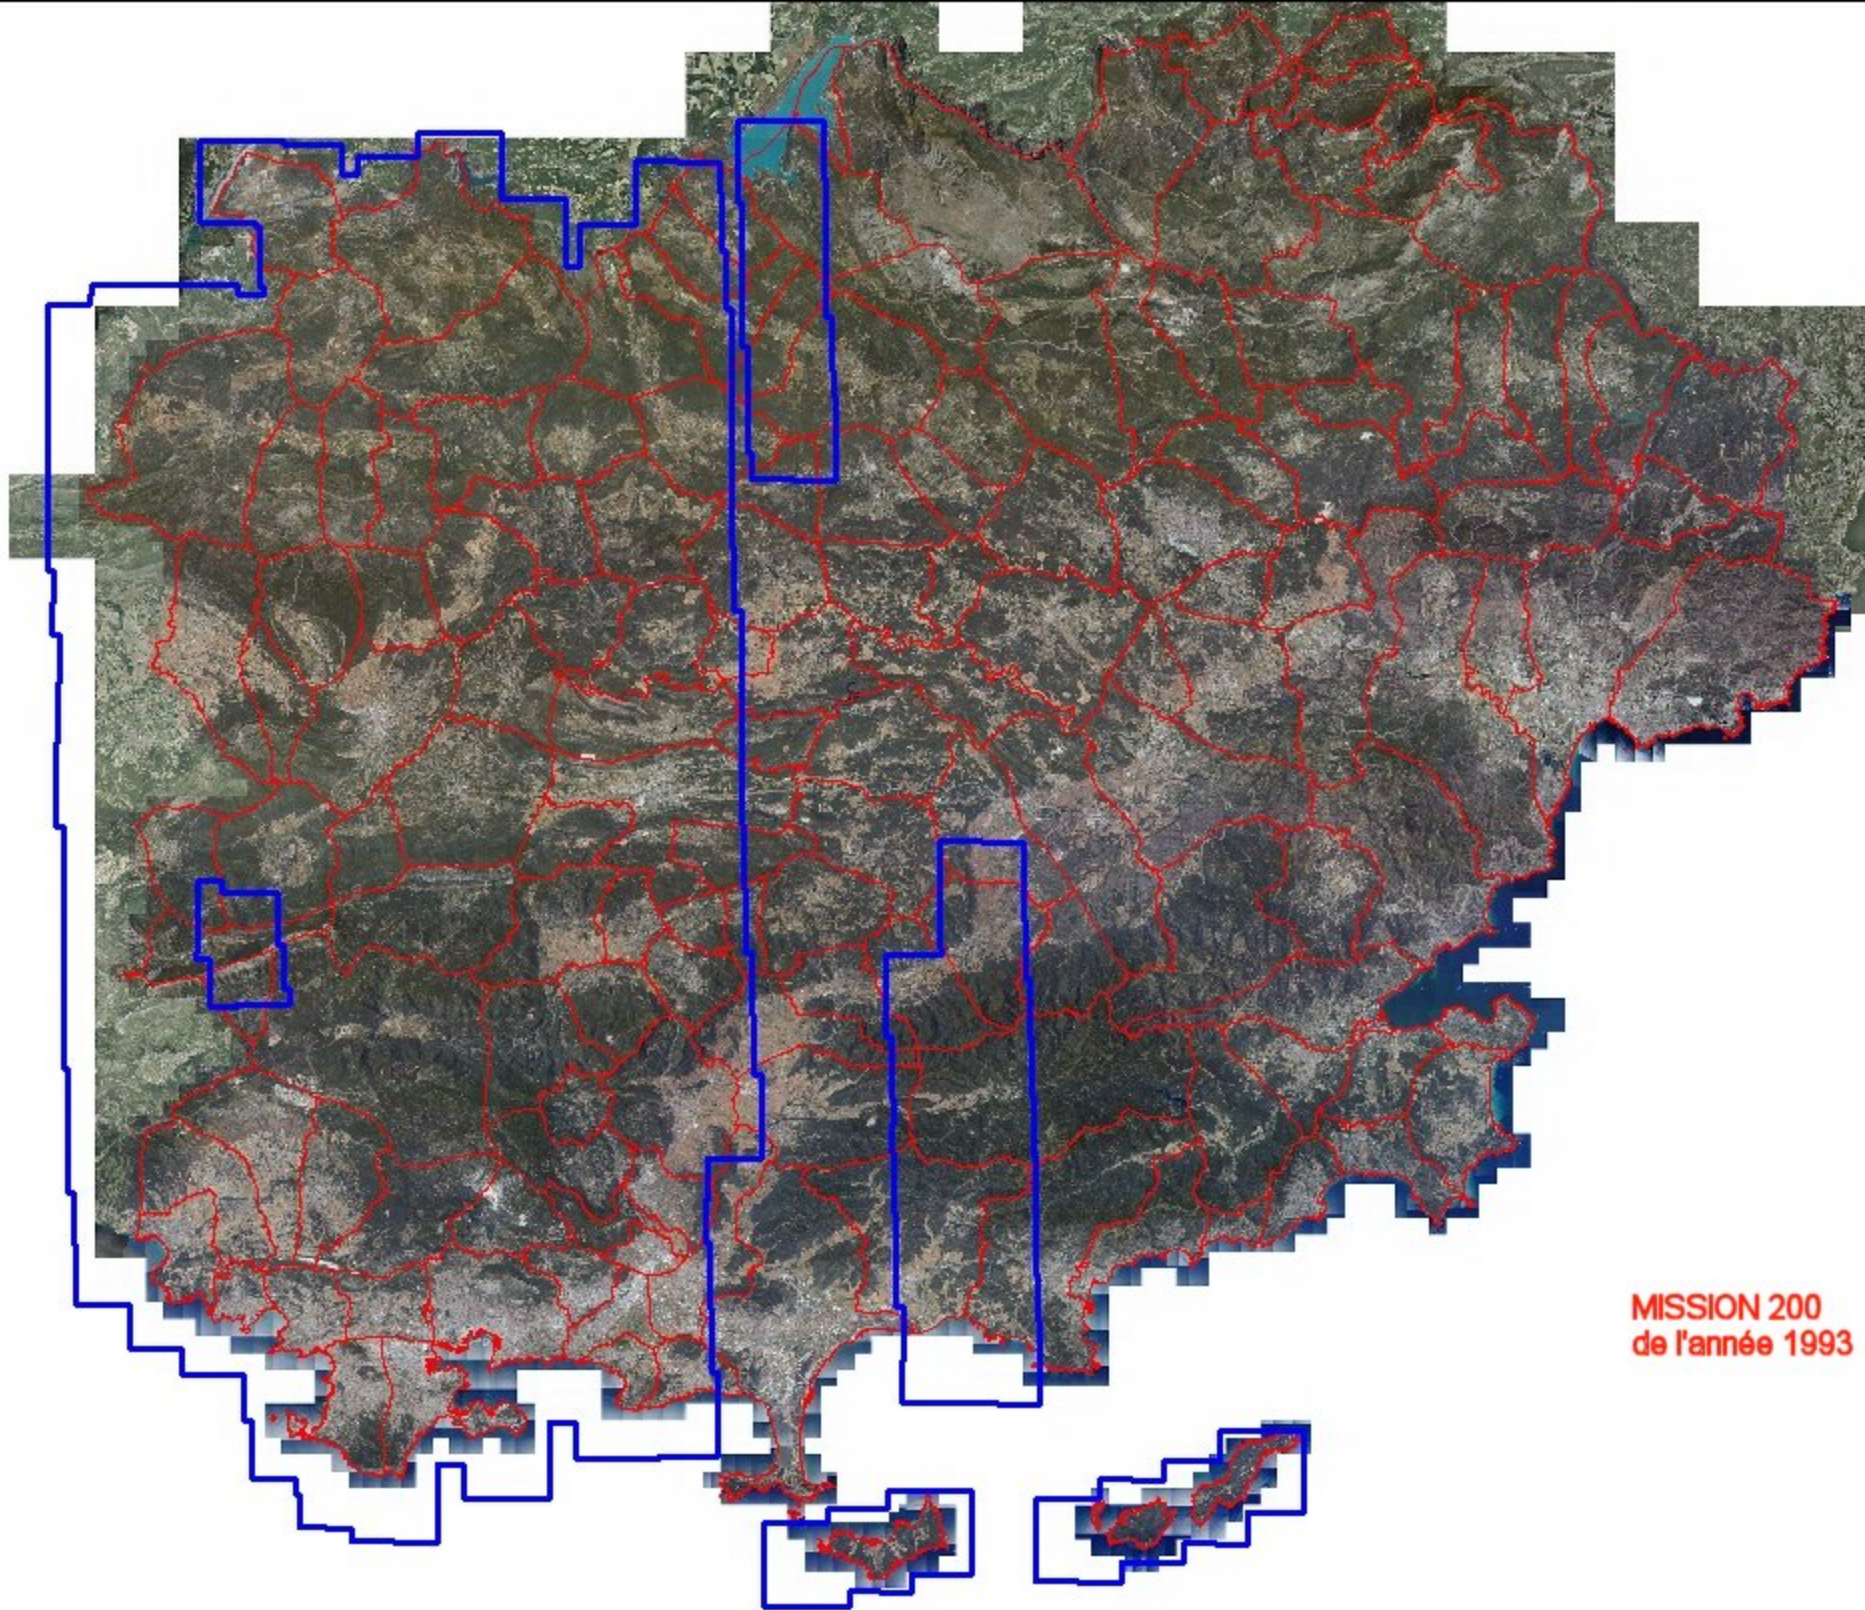

# MISSION 200 de l'année 1993

GARDE (La)  
GAREOULT  
GINASSERVIS  
GONFAFON  
Les îles de HYERES  
LONDE (La)  
LUC (Le)  
MAZAUGUES  
MEOUNES  
MOISSAC  
MONTFORT  
MONTMEYAN  
NANS  
NEOULES  
OLLIERES  
OLLIOULES  
PIERREFEU  
PIGNANS  
PLAN d'AUPS  
PONTEVES  
POURCIEUX  
POURRIERES  
PRADET (Le)  
PUGET VILLE  
REGUSSE  
REVEST (Le)  
RIBOUX  
RIANS  
ROCBARON  
ROQUEBRUSSANNE (La)  
ROUGIERS  
ST CYR  
ST JULIEN  
ST MANDRIER  
ST MARTIN  
ST MAXIMIN  
STE ANASTASIE  
SALERNES  
SANARY  
SEILLONS  
SEYNE (La)  
SIGNES  
SILLANS

SIX-FOURS  
SOLLIES PONT  
SOLLIES TOUCAS  
SOLLIES VILLE  
TAVERNES  
TOULON  
TOURVES  
VAL (Le)  
VALETTE (La)  
VARAGES  
VERDIERE (La)  
VINON  
VINS

Cette mission comporte des photos aériennes en couleur (282 sont présentées sur le site)

Format : 24x24

Echelle : 1/20 000ème

Source : IGN

-----  
**Ces photos sont visualisables**  
**dans la partie SIG INTERACTIF - CARTES - Photothèque**  
-----

MISSION 200  
de l'année 1993